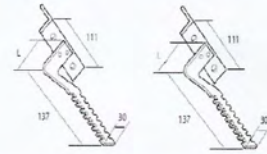

Juego de soporte cataluña 9,00 €