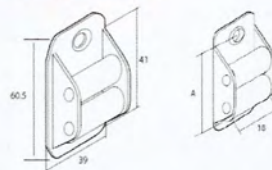

Pasacintas metálico para C-22 y C-18/14 2,00 €