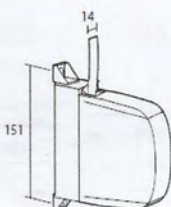

Manivel torno pequeña

Recogedor abatible compacto C-14 y 18 4,95 €