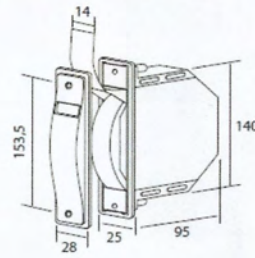

Recogedor compacto C-14mm

5,10 €