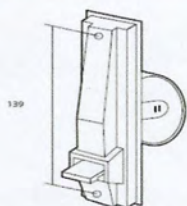

Placa recogedor metálica aluminio Bronce 2,55 €

Muelle metálico para cinta 2,00 €

Recogedor metálico pequeño (solo cuerpo) 3,60 €

Placa recogedor pequeño aluminio cromado 2,20 €

Pasacintas compacto para cajón aluminio cinta 14 y 18 1,30 €

HERRAJES

Recogedor plástico grande 3,60 €

Recogedor abatible cordón con maneta 10,50 €

Recogedor plástico pequeño 3,50 €

Torno para empotrar de 40 kg completo (sirga, tubo PVC, salida obra) 30,00 €

Recogedor abatible C-22 (sin cinta) 5,50 €