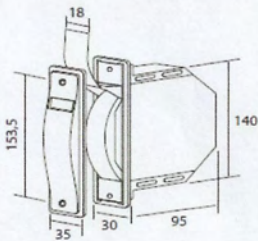

5,10 €

Recogedor compacto C-14mm

5,10 €

Recogedor compacto 18mm

5,10 €

MOTORES TUBULARES PARA PERSIANA

TTGO

Motor mecanico para pulsador