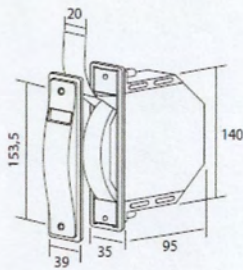

HERRAJES

5,10 €