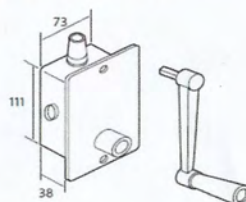

HERRAJES

Recogedor plástico grande 3,60 €

Recogedor abatible cordón con maneta 10,50 €

Recogedor plástico pequeño 3,50 €

Torno para empotrar de 40 kg completo (sirga, tubo PVC, salida obra) 30,00 €

Recogedor abatible C-22 (sin cinta) 5,50 €