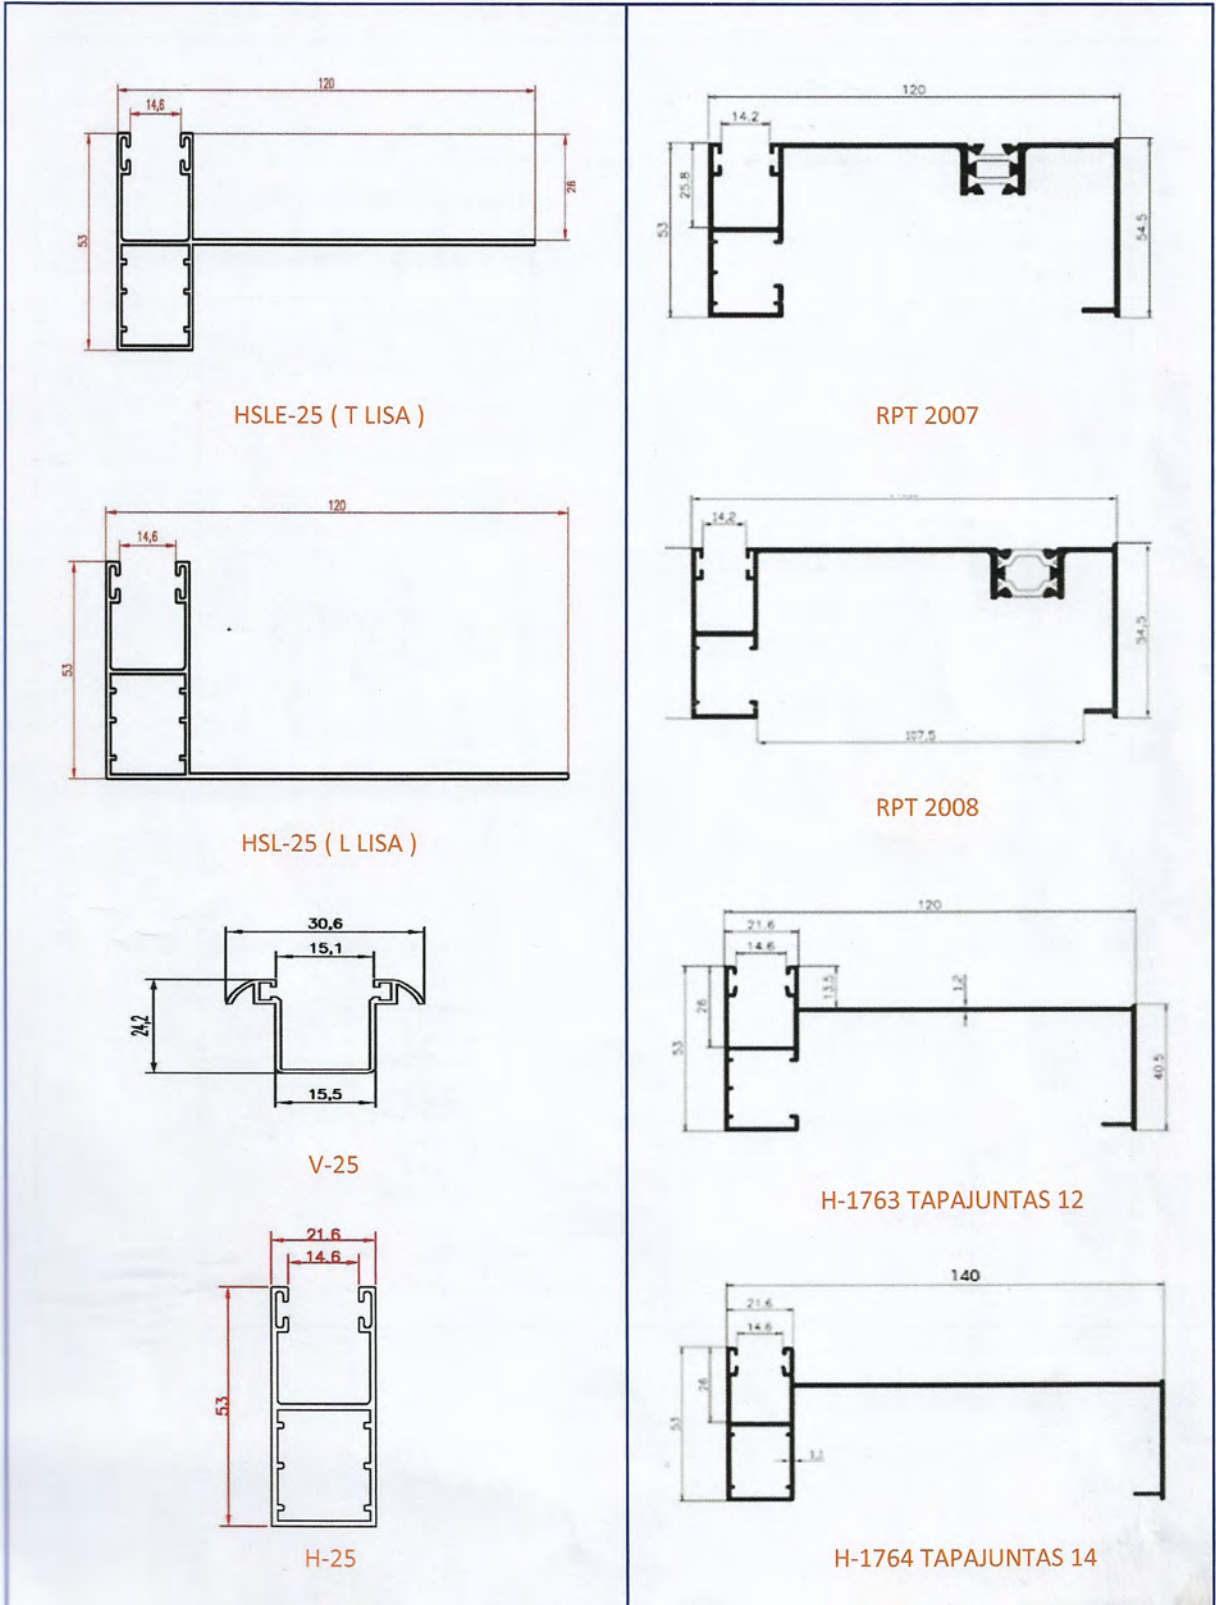

MODELOS DE GUIAS ALUMINIO