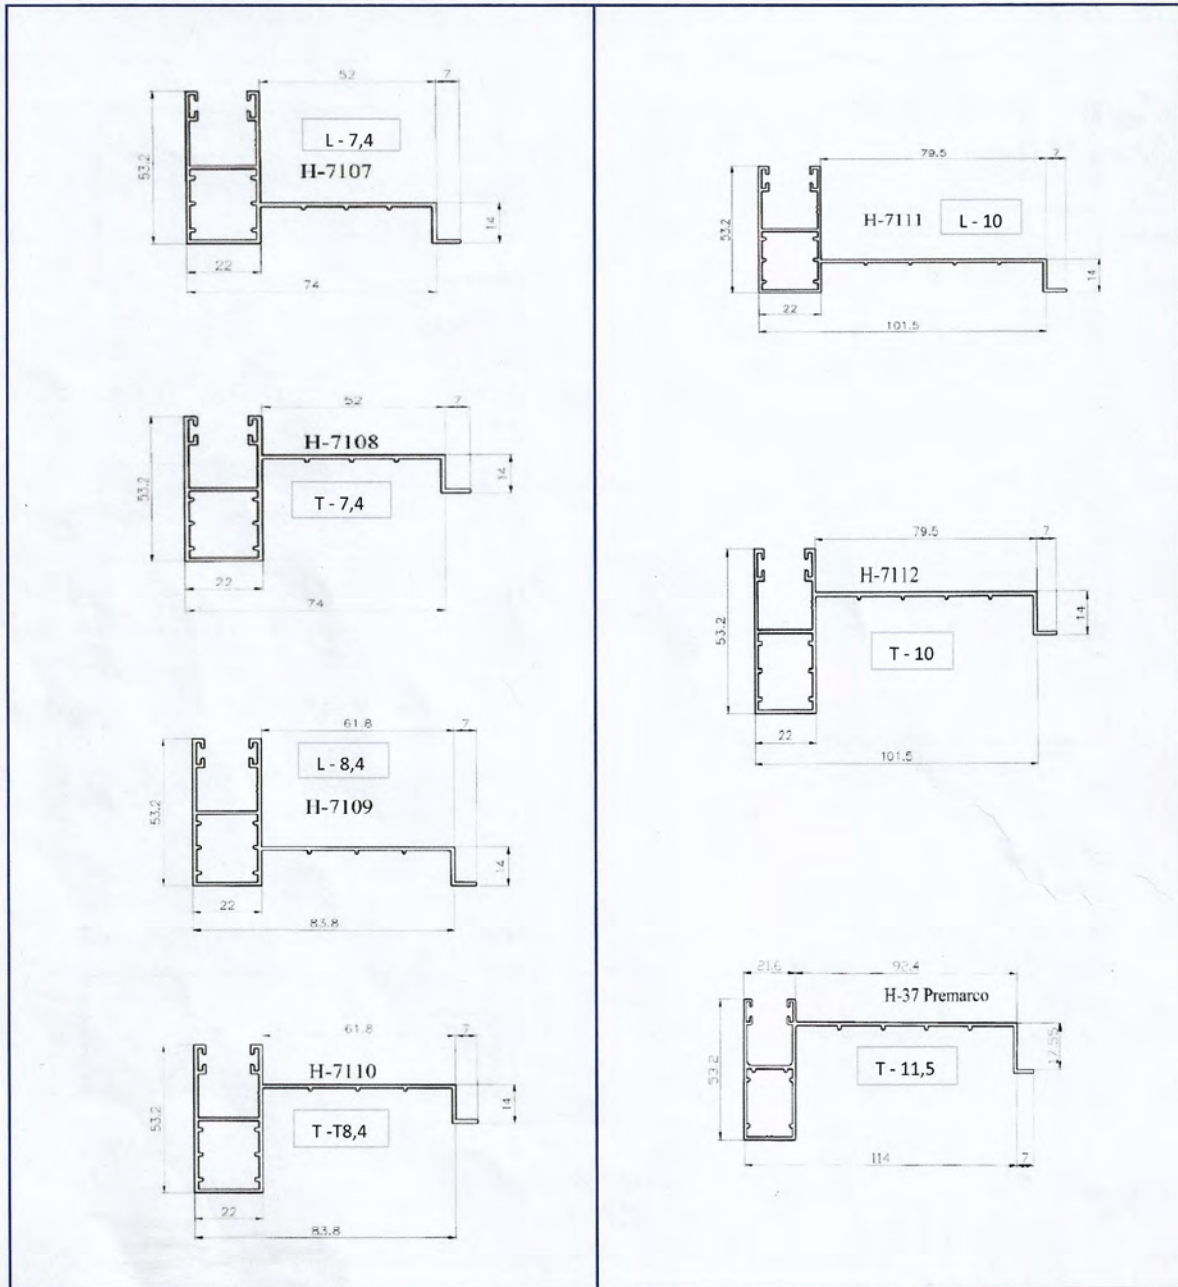

MODELOS DE GUIAS ALUMINIO

NOTA INFORMATIVA

Los modelos de guías con referencia H-7107 y H-7111 consultar disponibilidad.