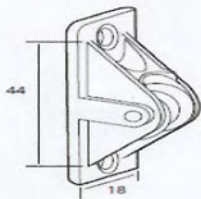

Carcasa pasacintas plástico blanco 1,30 €

Soporte para garra cataluña y para rodamiento 2,00 €

Pasacintas metálico para C-22 y C-18/14 2,00 €

HERRAJES

Pasacintas cordón plástico 1,00 €

Pasacintas compacto para cajón PVC cinta 18 y 20 1,30 €