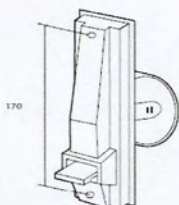

HERRAJES

Recogedor plástico grande 3,60 €

Recogedor abatible cordón con maneta 10,50 €

Recogedor plástico pequeño 3,50 €

Torno para empotrar de 40 kg completo (sirga, tubo PVC, salida obra) 30,00 €

Recogedor abatible C-22 (sin cinta) 5,50 €