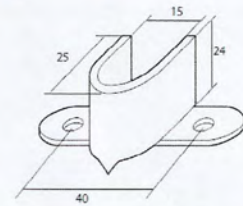

U para soporte cataluña doble y sencillo 2,00 €

Rodamiento casquillo Nylor 1,00 €

Juego de soporte cataluña 9,00 €

Soporte de pincho 1,50 €

Carcasa pasacintas Al. Plata 1,75 €
Blanca 1,65 €
Bronce 2,00 €

Soporte para rodamiento 1,50 €