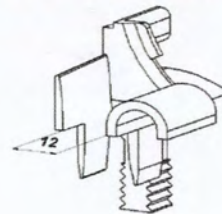

NOTA INFORMATIVA

Para otros colores en ral especial y en bruto consultar.

Para otros modelos de guías que no estén en tarifa consultar.

HERRAJES

Tirante fleje auto anclaje

1,45 €

Juego de embudos para cajón de Al. 1,50 €

Tirante fleje taladros

1,45 €

Placas de contención para compactos 1,40 €

Cerrojillo de Seguridad

1,20 €

Topes plástico de 40 mm

1,50 €

Juego de embudos con rodillo